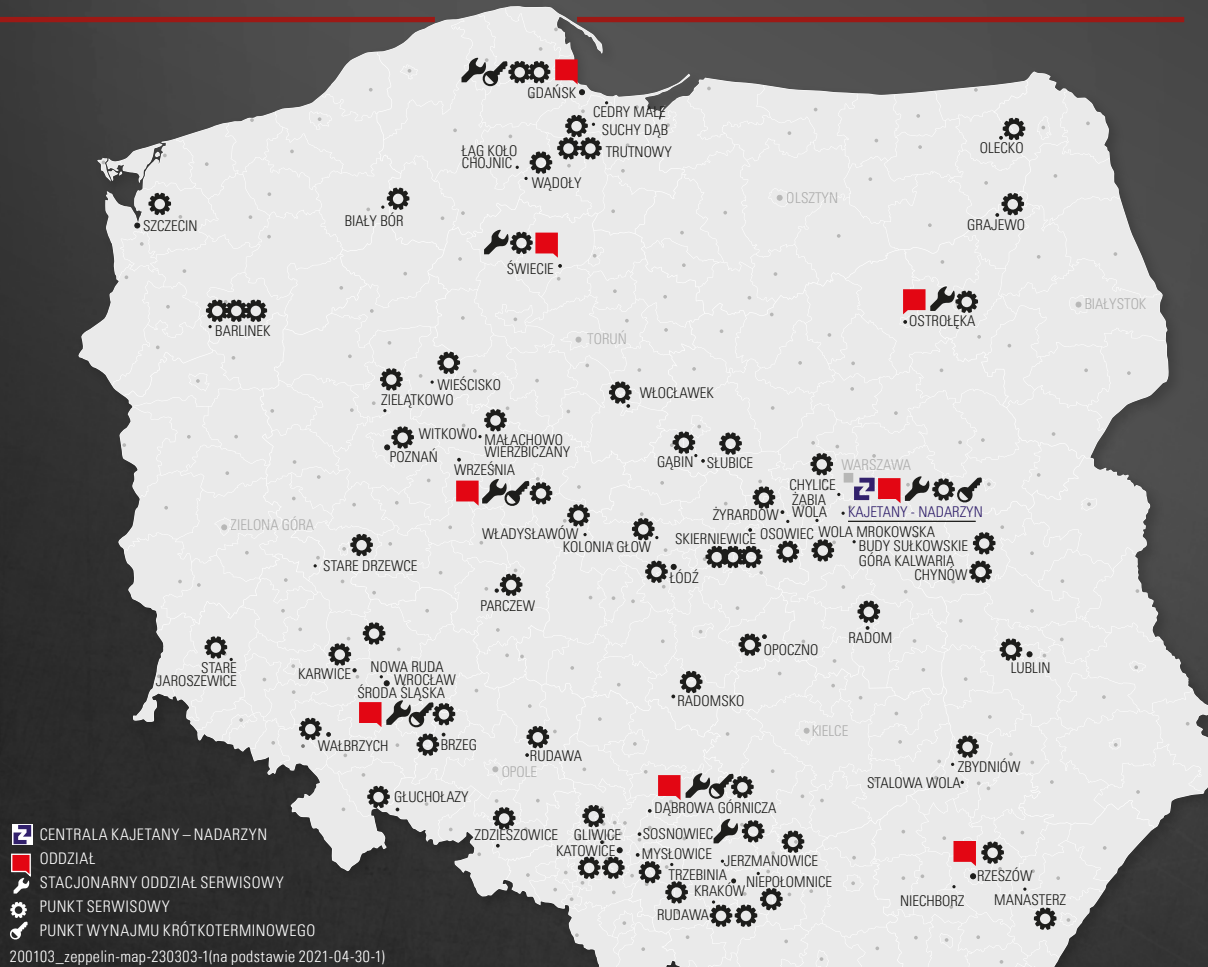

OFERUJEMY SZEROKI ZAKRES WSPARCIA SERWISOWEGO NA TERENIE CAŁEGO KRAJU

Prace wykonywane są przez doświadczonych, w pełni przeszkolonych w fabryce, posiadających certyfikaty techników serwisu. Naprawa przez fachowca skraca czas postoju, nasi technicy nie eksperymentują na maszynach tylko je naprawiają. Jako autoryzowany serwis posiadamy dokumentację techniczną do każdego rodzaju maszyny, ponadto zapewniamy każdorazowo szybkie wsparcie bezpośrednio z fabryki maszyn Hyster®.

Zeppelin Polska Sp. z o.o. Kajetany, ul. Klonowa 10, 05-830 Nadarzyn

zeppelin.pl

biuro@zeppelin-polska.com

czesci@zeppelin-polska.com

Tel.: +48 **604 962 749**

serwis@zeppelin-polska.com

wynajem@zeppelin-polska.com

Tel.: +48 **697 400 293**

Zeppelin Polska Sp. z o.o. jest dystrybutorem i autoryzowanym serwisem poniższych marek na terenie kraju: