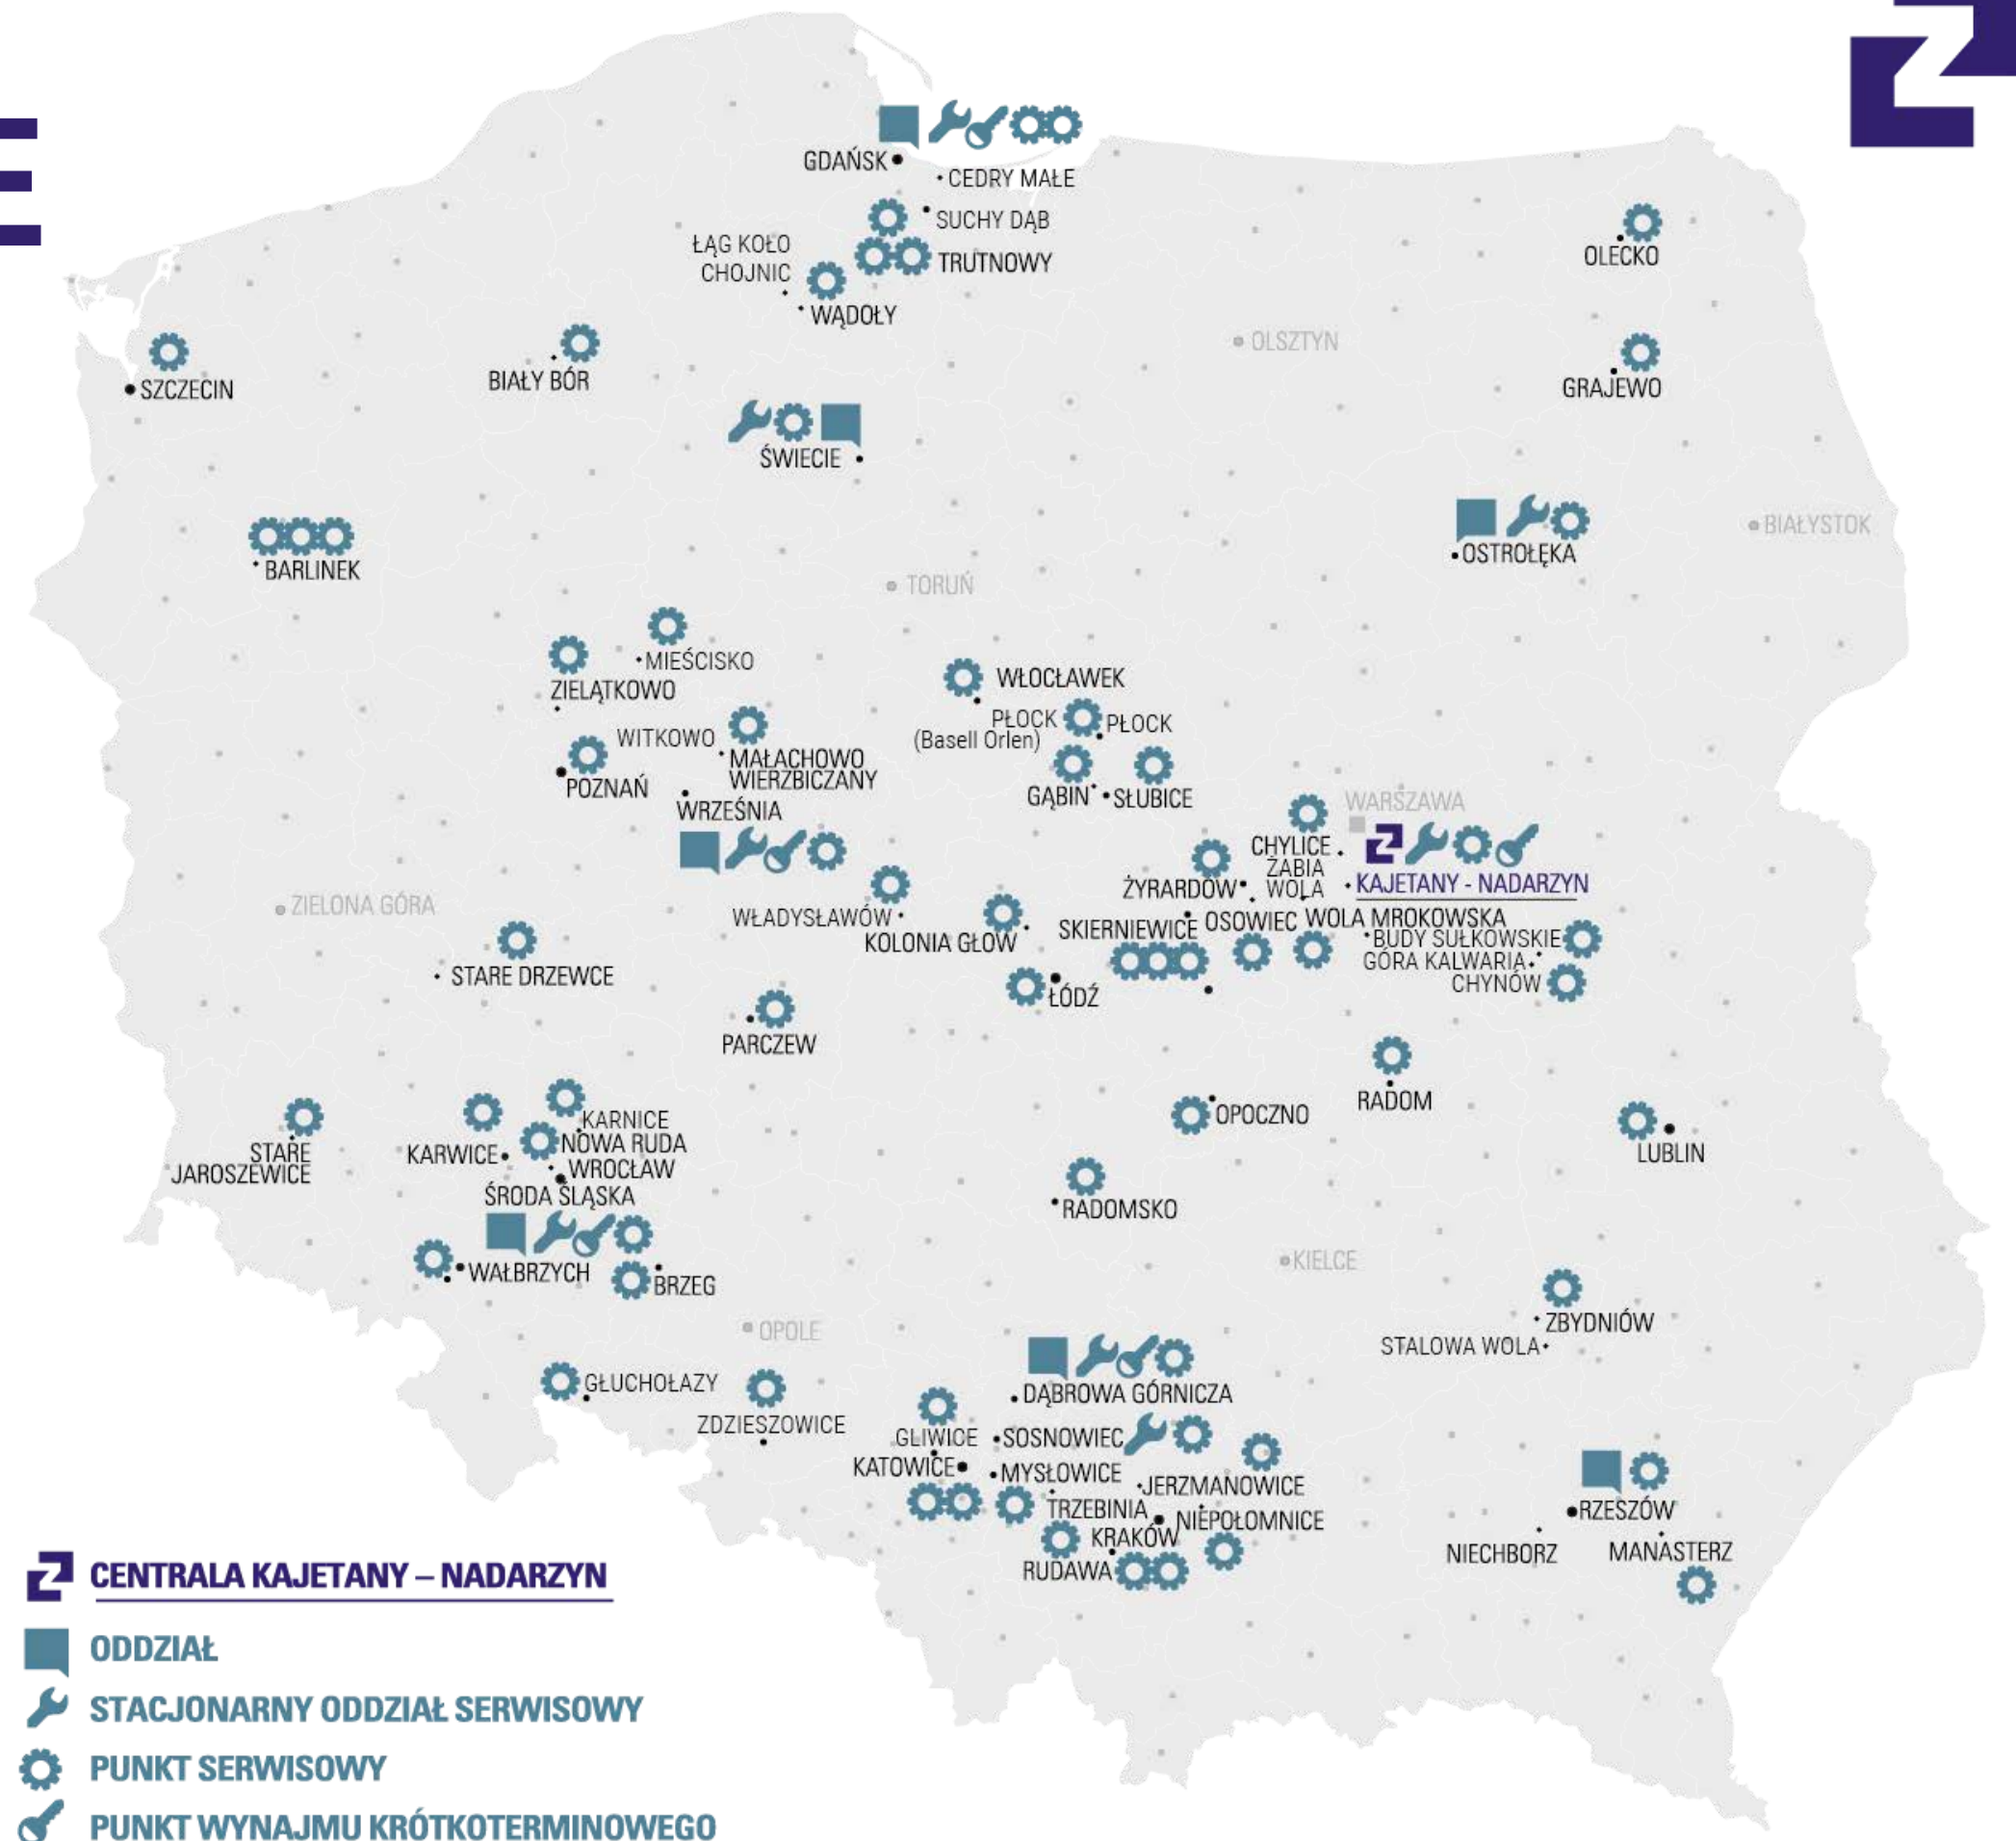

## KRÓTKOTERMINOWY STR

---

- wynajem od 1 dnia do 12 miesięcy
- posiadamy flotę 230 wózków na terenie całej Polski
- jako nieliczni posiadamy wózki o ładowności 16 ton
- zapewniamy bezpłatny wózek zastępczy

## DŁUGOTERMINOWY LTR

---

- wynajem od 24 do 72 miesięcy
- wózki objęte umową serwisową
- gwarancję uzgodnionego poziomu sprawności wózków
- szybką reakcję serwisową
- aktywne zarządzanie flotą

# STRATEGICZNE MIEJSCA W POLSCE

- Centrala w Kajetanach
- Biura Regionalne we Wrocławiu, Dąbrowie Górniczej, Gdańsku, Rzeszowie, Świeciu i Ostrołęce
- Doradcy Techniczno-handlowi Serwisu
- Warsztaty stacjonarne i sieć techników serwisu w całej Polsce
- Punkty wynajmu krótkoterminowego