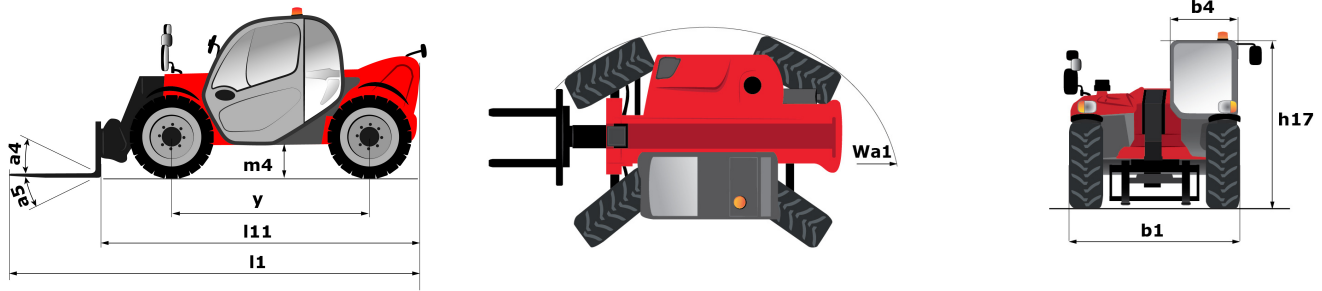

Rysunek wymiarowy