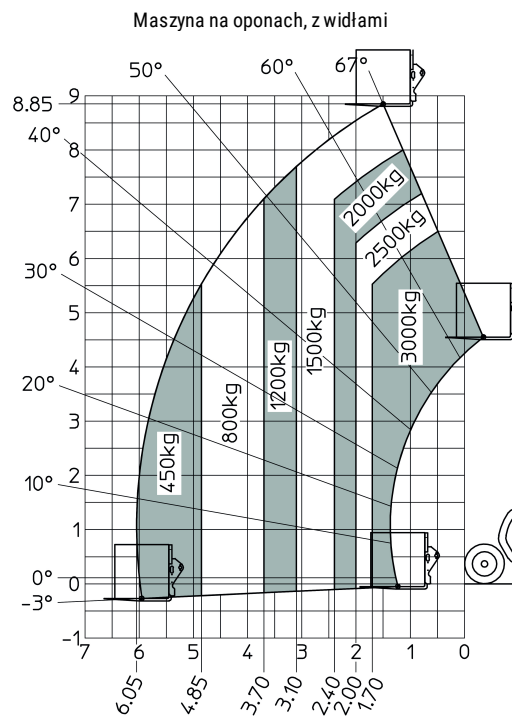

Wykresy obciążenia