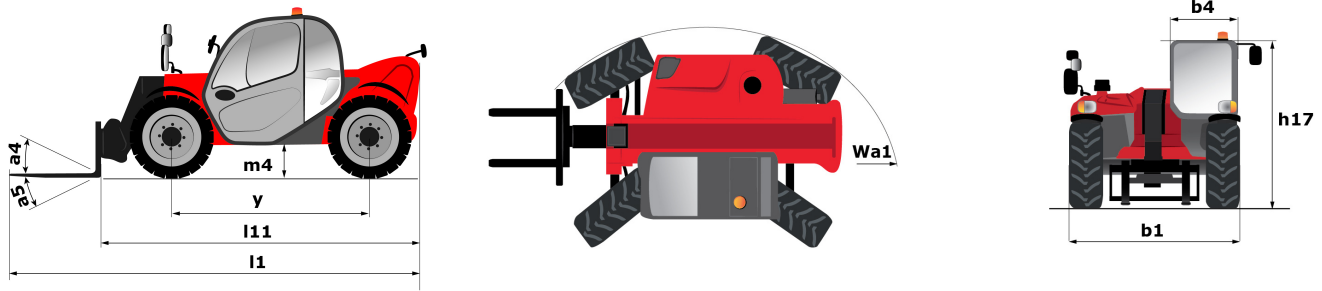

Karta danych technicznych :

# **MT 930 H**

---

Pojemność		Metryczny
Udźwig max.	Q	3000 kg
Max. wysokość podnoszenia	h3	8.85 m
Wysięg maksymalny	l4	6.05 m
Waga i wymiary		
Długość całkowita do karetki	l11	4.67 m
Overall length (with forks)	l1	5.77 m
Szerokość całkowita	b1	1.99 m
Wysokość całkowita	h17	1.99 m
Rozstaw osi	y	2.69 m
Prześwit	m4	0.35 m
Szerokość całkowita kabiny	b4	0.79 m
Kąt nabierania	a4	11 °
Kąt wysypu	a5	116 °
Zewnętrzny promień skrętu (po krawędziach opon)	Wa1	3.35 m
Masa bez ładunku (z widłami)		6550 kg
Ogumienie standardowe		ALLIANCE 380/75 R20 148A8 A580
Długość widel / Szerokość widel / Przekrój widel	l / e / s	1070 mm x 100 mm / 50 mm
Wydejność		
Podnoszenie		10.24 s
Opuszczanie		7.95 s
Wysuwanie teleskopu		9.89 s
Wsuw teleskopu		9.48 s
Nabieranie		3.06 s
Wysyp		2.44 s
Silnik		
Producent		Kubota
Norma emisji spalin		Stage V
Model silnika		V3307-CR-TE5B
Liczba silników / Parametry silników		4 - 3331 cm <sup>3</sup>
Moc znamionowa silnika spalinowego - Moc (kW)		75 Hp / 54.6 kW
Max. moment obrotowy / Obroty silnika		265 Nm @ 1400 rpm
Siła uciążu (z obciążeniem)		3860 daN
transmisja		
Typ		Hydrostatyczny
Liczba biegów (do przodu) / tyłu)		2 / 2
Max. travel speed		24.9 km/h
Hamulec główny		Hydrauliczny
hydrauliczny		
Typ pompy hydraulicznej		Pompa zębata
Przepływ / Ciśnienie		88 l/min / 245 Bar
Pojemność zbiornika		
Olej silnikowy		11 l
Olej hydrauliczny		115 l
Pojemność zbiornika paliwa		90 l
Hałas i wibracje		
Hałas na stanowisku operatora (LpA)		74 dB(A)
Hałas na zewnątrz (Lwa)		103 dB(A)
Wibracje przenoszone na ręce/ramiona		< 2.5 m/s <sup>2</sup>
Pozostałe		
Koła skrętne (przód / tył)		4 / 4
Bezpieczeństwo homologacja kabiny		ROPS - FOPS cab (level 2)

## Rysunek wymiarowy