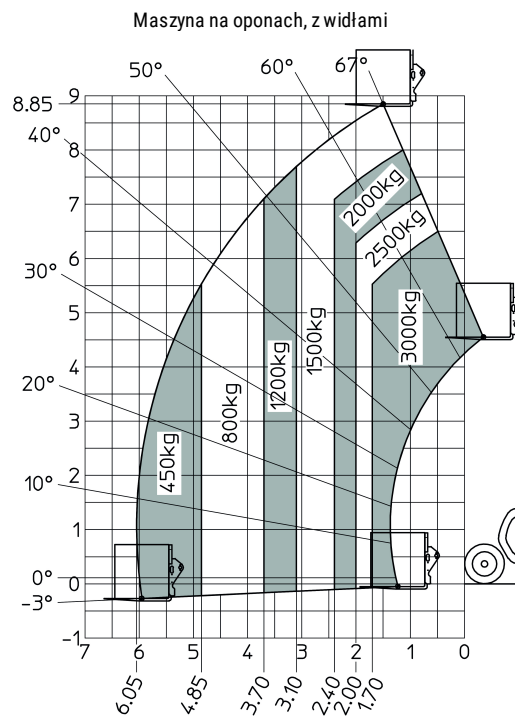

Wykresy obciążenia