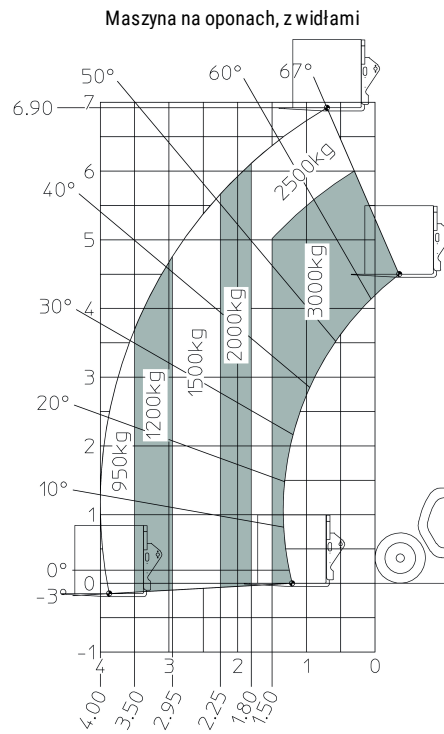

Wykresy obciążenia