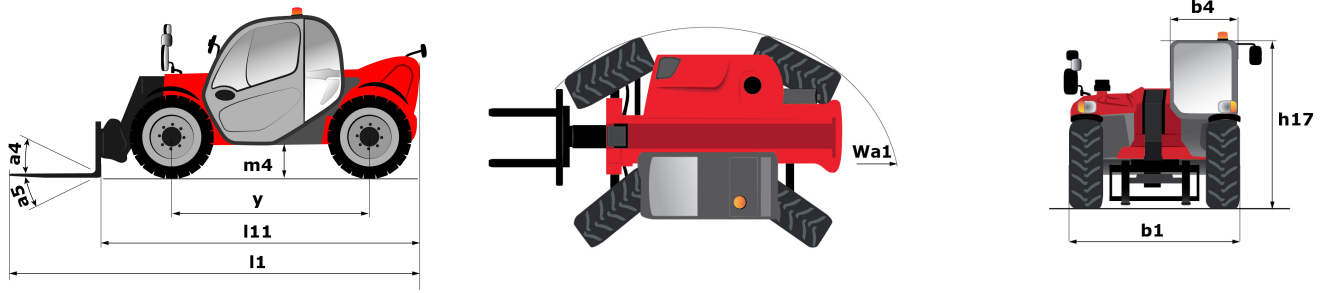

Rysunek wymiarowy